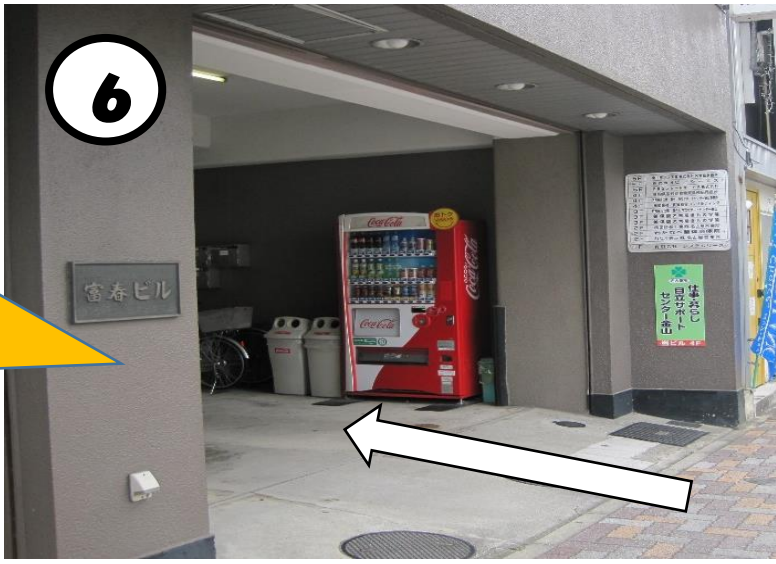

5

⑥歩道から左に入ると中にエレベーターがあります。エレベーターで4階にお越しください。